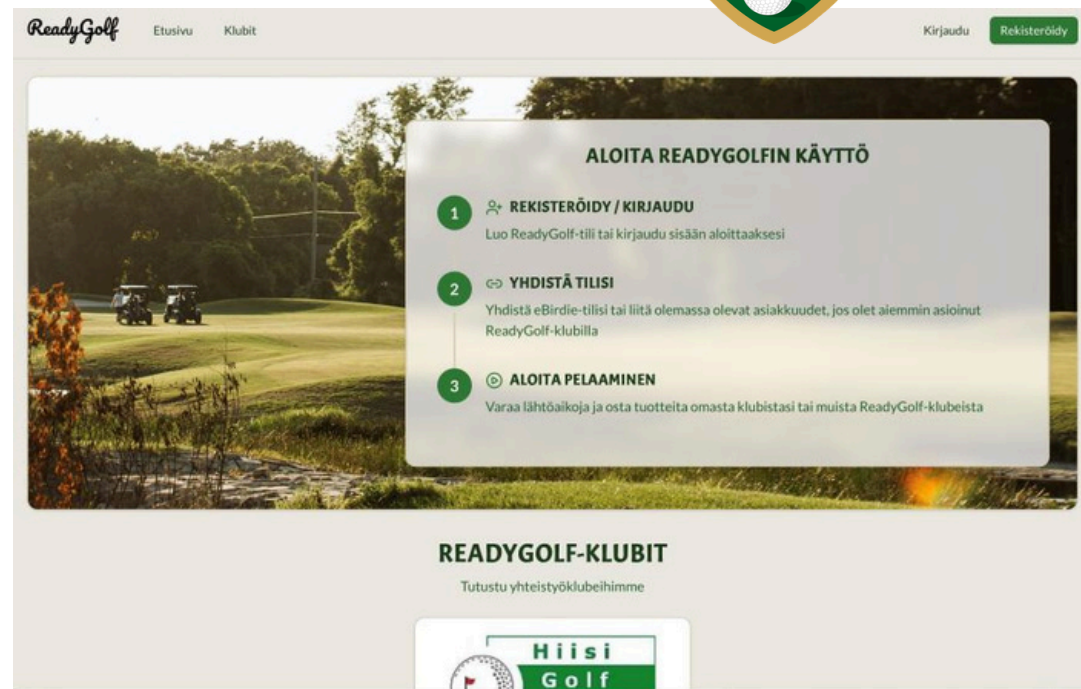

# ReadyGolf ohjeet

Aloitat ReadyGolfin käyttöönoton rekisteröitymällä oikeassa yläkulmassa olevasta painikkeesta. Osoite on <https://app.readygolf.fi>

Voit halutessasi luoda tilin helposti Applen, Googlen tai Facebookin tunnuksilla painamalla vastaavia ikoneja. Vaihtoehtoisesti voit luoda tilin täyttämällä etu- ja sukunimen sekä sähköpostiosoitteen ja salasanan.

Kun olet luonut tilin, saat sähköpostiisi vahvistuslinkin. Paina “Vahvista sähköposti”, jonka jälkeen pääset kirjautumaan ReadyGolf-tilillesi.

**TERVETULOA READYGOLF-PALVELUUN!**

Vahvista sähköpostiosoitteesi klikkaamalla alla olevaa painiketta: